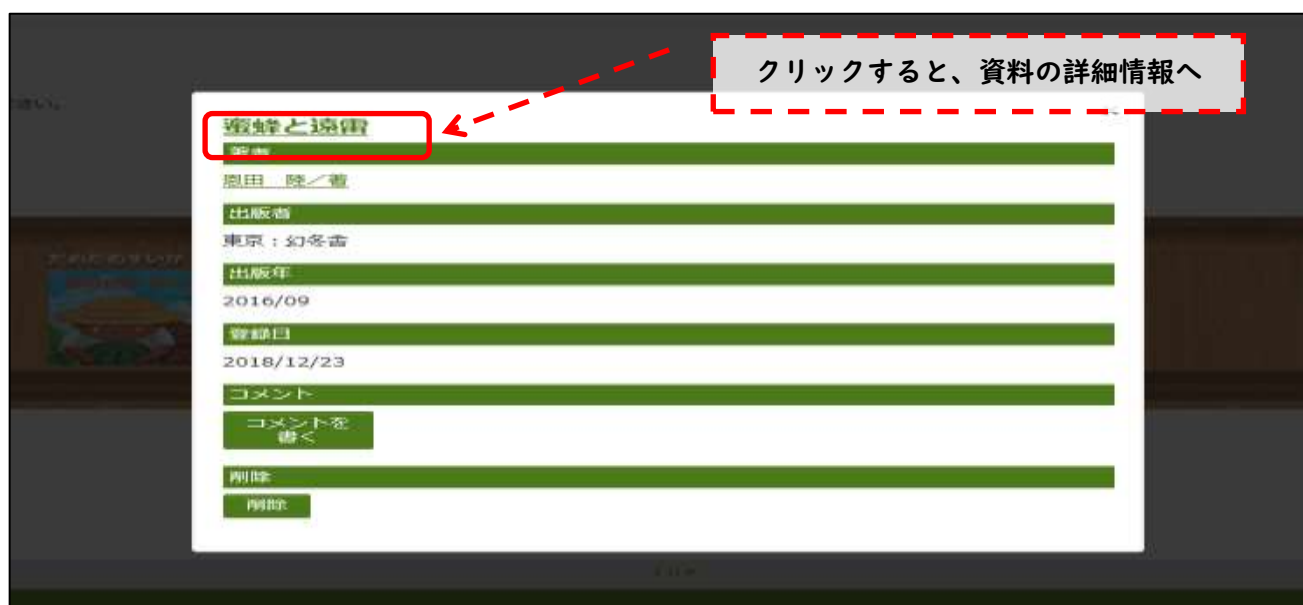

「My 本棚」の本を予約するには

(貸出禁止の資料や視聴覚資料などはインターネットでの予約ができませんのでご注意ください)

「My 本棚 (まい ほんだな)」に、メモしておいた本を、その後、本棚から選択して予約する方法です。

(1) My 本棚を開き、予約したい本を選択 (クリック) します (My 本棚への本の登録方法など詳しい使い方は、別紙の手引き「Web-OPAC の使い方について」をご覧ください)。

(2) 下図の画面が開きます。その本を予約したいときは、タイトル部分をクリックすると、資料の詳細情報が開いて予約することができます。

(3) 資料の詳細情報画面です。 **カートに入れる** を選択します。

詳細情報です。
選択したタイトルの詳細情報です。
行いたい処理をクリックしてください。

予約カート

登録されている資料はありません。

前の詳細 次の詳細

かがみの孤城

予約数：66 貸出可能数：0 貸出件数：9